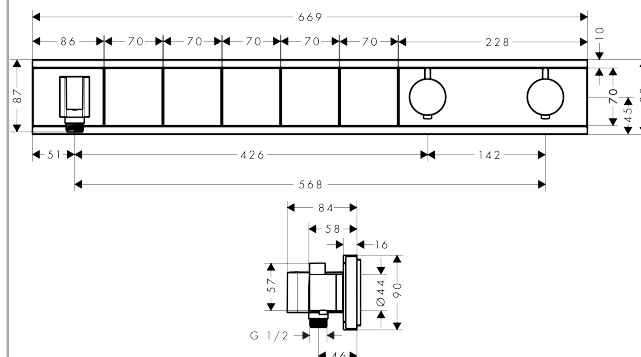

Måltegning