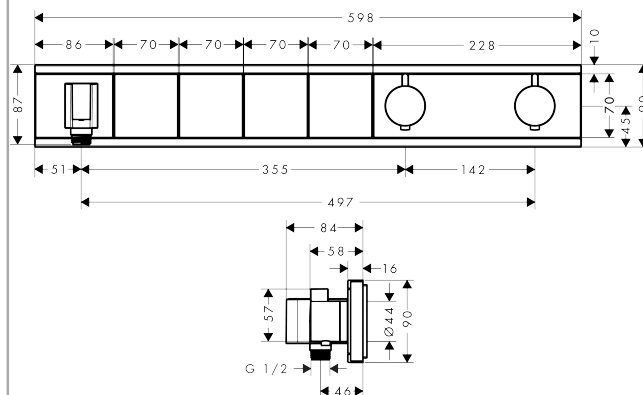

Måltegning