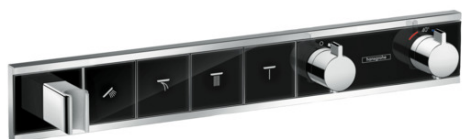

RainSelect

Kappesæt til 4 udtag

Overflader : **sort/krom** Art.Nr.: **15357600**

Beskrivelse

Kendetegn

- integreret afspærring samt ca. 50 % gennemstrømningsbegrænsning afhængig af vandtryk og installation
- 4 udtag
- samtidig anvendelse af flere funktioner på én gang
- Select-knap til at åbne og lukke for 4 udtag med et tryk
- termostatkartusche, start-/stop-ventil
- sikkerhedsspærre ved 40°C
- mulighed for temperaturbegrænsning
- gennemstrømsmængde: 26 l/min
- inklusive: greb, hylster, roset, funktionsblok, knapper, integreret Porter bruserholder og FixFit slangeudtag, kontraventil
- Kombineres med indbygningsdel 15312180 og 3/4" lækagesikringer 96363000
- bruserholder passer til konisk og cylindrisk omløber

Produktdetaljer

Pris ekskl. moms 15.274,00 DKK

Pris inkl. moms * 19.092,50 DKK

Teknologi

Designpriser

Produktbillede