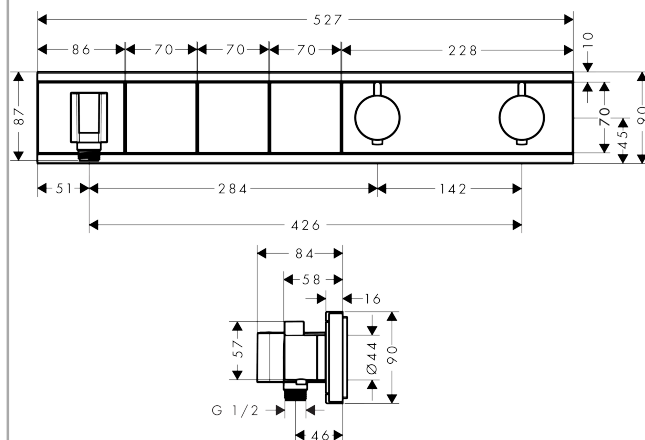

RainSelect

Kappesæt til 3 udtag

Overflader : **sort/krom** Art.Nr.: **15356600**

Beskrivelse

Kendetegn

- integreret afspærring samt ca. 50 % gennemstrømningsbegrænsning afhængig af vandtryk og installation
- 3 udtag
- samtidig anvendelse af flere funktioner på én gang
- Select-knap til at åbne og lukke for 3 udtag med et tryk
- termostatkartusche, start-/stop-ventil
- sikkerhedsspærre ved 40°C
- mulighed for temperaturbegrænsning
- gennemstrømsmængde: 26 l/min
- inklusive: greb, hylstre, roset, funktionsblok, knapper, kontraventil
- Kombineres med indbygningsdel 15311180 og 3/4" lækagesikringer 96363000
- bruserholder passer til konisk og cylindrisk omløber

Produktdetaljer

Pris ekskl. moms 13.237,00 DKK

Pris inkl. moms * 16.546,25 DKK

Teknologi

Designpriser

Produktbillede

Måltegning