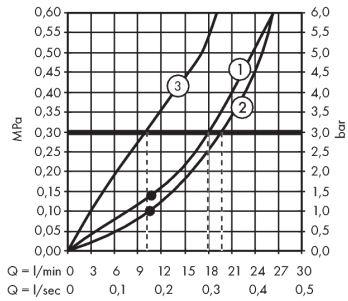

RainSelect

Kappesæt til 3 udtag

Overflader : sort/krom

Art.Nr.: 15356600

Monteringseksempel

RainSelect
15356XXX