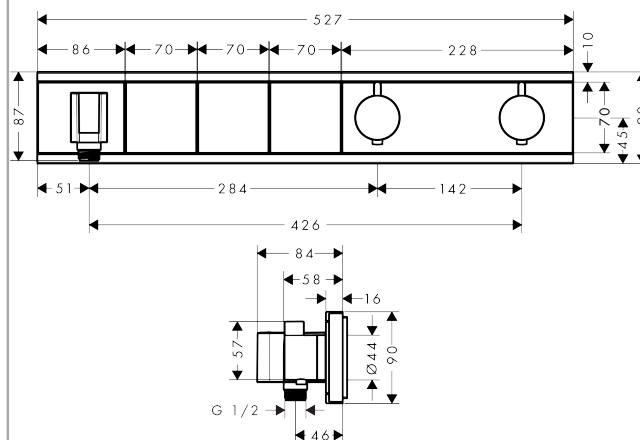

RainSelect

Kappesæt til 3 udtag

Overflader : hvid/krom Art.Nr.: 15356400

Beskrivelse

Kendetegn

- integreret afspærring samt ca. 50 % gennemstrømningsbegrænsning afhængig af vandtryk og installation
- 3 udtag
- samtidig anvendelse af flere funktioner på én gang
- Select-knap til at åbne og lukke for 3 udtag med et tryk
- termostatkartusche, start-/stop-ventil
- sikkerhedsspærre ved 40°C
- mulighed for temperaturbegrænsning
- gennemstrømsmængde: 26 l/min
- inklusive: greb, hylstre, roset, funktionsblok, knapper, kontraventil
- Kombineres med indbygningsdel 15311180 og 3/4" lækagesikringer 96363000
- bruserholder passer til konisk og cylindrisk omløber

Produktdetaljer

Pris ekskl. moms 13.237,00 DKK

Pris inkl. moms * 16.546,25 DKK

Teknologi

Designpriser

Produktbillede

Måltegning