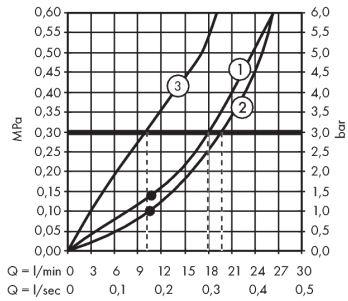

RainSelect

Kappesæt til 3 udtag

Overflader : hvid/krom

Art.Nr.: 15356400

Monteringseksempel

RainSelect
15356XXX