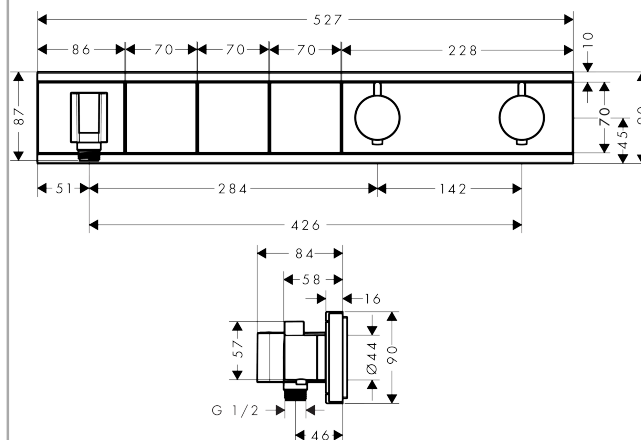

RainSelect

Kappesæt til 3 udtag

Overflader : krom Art.Nr.: 15356000

Beskrivelse

Kendetegn

- integreret afspærring samt ca. 50 % gennemstrømningsbegrænsning afhængig af vandtryk og installation
- 3 udtag
- samtidig anvendelse af flere funktioner på én gang
- Select-knap til at åbne og lukke for 3 udtag med et tryk
- termostatkartusche, start-/stop-ventil
- sikkerhedsspærre ved 40°C
- mulighed for temperaturbegrænsning
- gennemstrømsmængde: 26 l/min
- inklusive: greb, hylstre, roset, funktionsblok, knapper, kontraventil
- Kombineres med indbygningsdel 15311180 og 3/4" lækagesikringer 96363000
- bruserholder passer til konisk og cylindrisk omløber

Produktdetaljer

Pris ekskl. moms 13.237,00 DKK

Pris inkl. moms * 16.546,25 DKK

Teknologi

Designpriser

Produktbillede

Måltegning