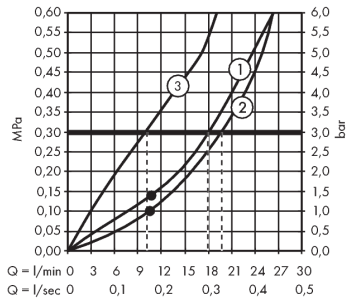

RainSelect

Kappesæt til 3 udtag

Overflader : krom Art.Nr.: 15356000

Monteringseksempel

RainSelect
15356XXX