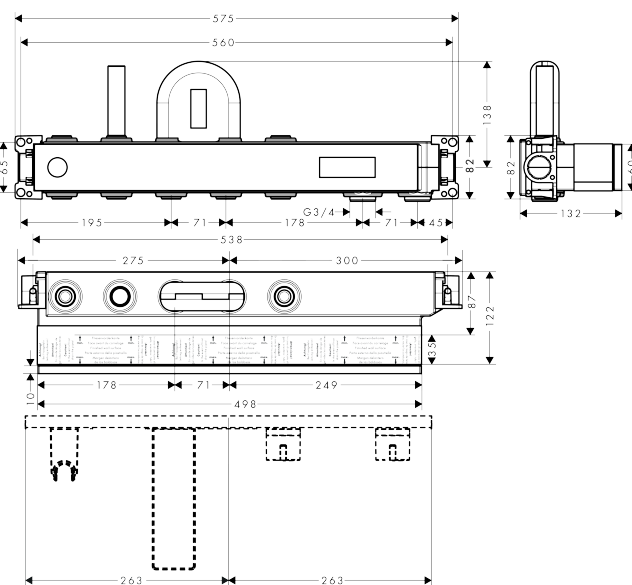

RainSelect

Indbygningsdel til 2 udtag, med kartud

Overflader : ikke defineret Art.Nr.: 15314180

Beskrivelse

Kendetegn

- tilslutningsgevind G 3/4"
- passer til kappesæt til brusere, armaturer og termostater til indbygning
- installationsdybde: fra 82 til 118 mm
- støjafkoblet montering
- Kombineres med 3/4" lækagesikringer 96363000

Produktdetaljer

Pris ekskl. moms

8.146,00 DKK

Pris inkl. moms *

10.182,50 DKK

Produktbillede

Måltegning

RainSelect

Indbygningsdel til 2 udtag, med kartud

Overflader : ikke defineret Art.Nr.: 15314180

Monteringseksempel

RainSelect
15359XXX