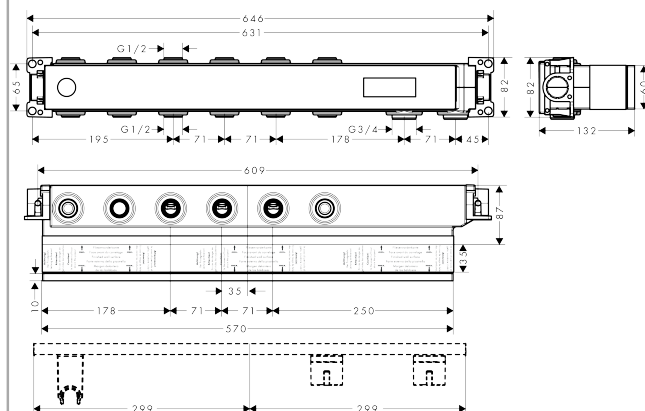

Måltegning