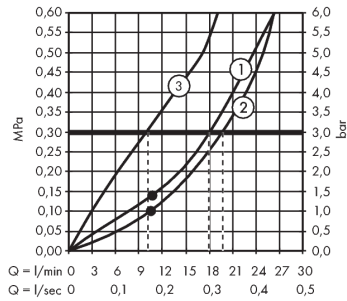

RainSelect

Indbygningsdel til 3 udtag

Overflader : ikke defineret

Art.Nr.: 15311180

Monteringseksempel

RainSelect
15356XXX