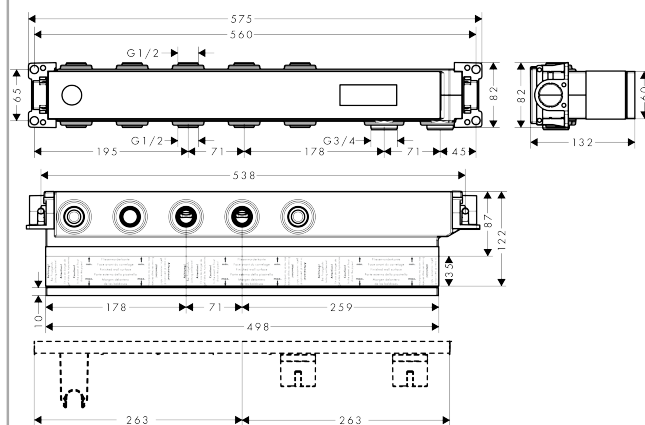

RainSelect Indbygningsdel til 3 udtag

Overflader : ikke defineret Art.Nr.: 15311180

Beskrivelse

Kendetegn

- 3 udtag
- tilslutningsgevind G 3/4
- installationsdybde: fra 82 til 118 mm
- horisontal installation
- støjafkoblet montering
- Kombineres med 3/4" lækagesikringer 96363000

Produktdetaljer

Pris ekskl. moms	7.128,00 DKK
Pris inkl. moms *	8.910,00 DKK

Produktbillede

Måltegning

RainSelect

Indbygningsdel til 3 udtag

Overflader : ikke defineret

Art.Nr.: 15311180