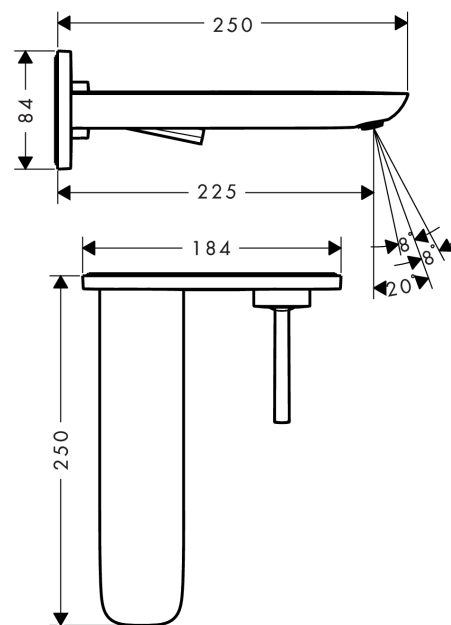

PuraVida

2-huls håndvaskarmatur til væg, 225 mm tud

Overflader : hvid/krom Art.Nr.: 15085400

Beskrivelse

Kendetegn

- greb til montering til højre eller venstre
- fremspring 225 mm
- laminarstråle
- gennemstrømsmængde: 5 l/min
- vinkeljusterbar perlator
- joystick keramisk kartusche
- siventil, der ikke kan lukkes
- Kombineres med indbygningsdel 13622180 og lækagesikringer 96362000
- GDV 04/00135
- ETA VA 1.42/20100
- STA 1395

Produktdetaljer

VVS-nr.	702475140
Pris ekskl. moms	4.831,00 DKK
Pris inkl. moms *	6.038,75 DKK

Teknologi

Produktbillede

Måltegning

Gennemløbsdiagram

PuraVida
2-huls håndvaskarmatur til væg, 225 mm tud
Overflader : hvid/krom Art.Nr.: 15085400