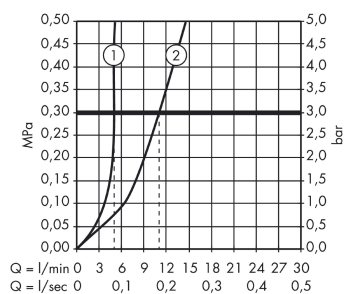

PuraVida

2-huls håndvaskarmatur til væg, 225 mm tud

Overflader : hvid/krom Art.Nr.: 15085400

Beskrivelse

Kendetegn

- greb til montering til højre eller venstre
- fremspring 225 mm
- laminarstråle
- gennemstrømsmængde: 5 l/min
- vinkeljusterbar perlator
- joystick keramisk kartusche
- siventil, der ikke kan lukkes
- Kombineres med indbygningsdel 13622180 og lækagesikringer 96362000
- GDV 04/00135
- ETA VA 1.42/20100
- STA 1395

Produktdetaljer

VVS-nr.	702475140
Pris ekskl. moms	4.831,00 DKK
Pris inkl. moms *	6.038,75 DKK

Teknologi

Produktbillede

Måltegning

Gennemløbsdiagram

PuraVida
2-huls håndvaskarmatur til væg, 225 mm tud
Overflader : hvid/krom Art.Nr.: 15085400