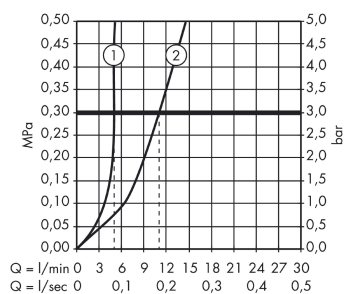

Gennemløbsdiagram