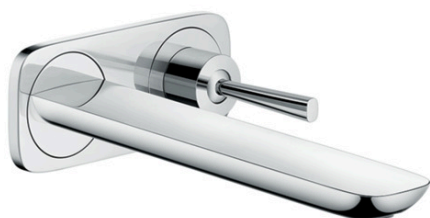

PuraVida

2-huls håndvaskarmatur til væg, 225 mm tud

Overflader : krom Art.Nr.: 15085000

Beskrivelse

Kendetegn

- greb til montering til højre eller venstre
- fremspring 225 mm
- laminarstråle
- gennemstrømsmængde: 5 l/min
- vinkeljusterbar perlator
- joystick keramisk kartusche
- siventil, der ikke kan lukkes
- Kombineres med indbygningsdel 13622180 og lækagesikringer 96362000
- GDV 04/00135
- ETA VA 1.42/20100
- STA 1395

Produktdetaljer

VVS-nr.	702475104
Pris ekskl. moms	4.831,00 DKK
Pris inkl. moms *	6.038,75 DKK

Teknologi

Produktbillede