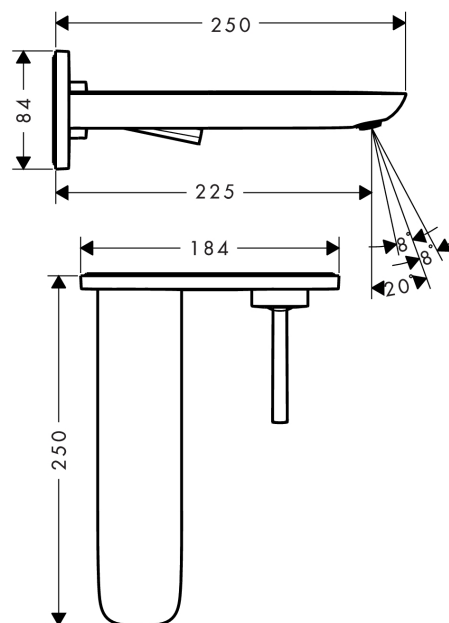

#### Kendetegn

- greb til montering til højre eller venstre
- fremspring 225 mm
- laminarstråle
- gennemstrømsmængde: 5 l/min
- vinkeljusterbar perlator
- joystick keramisk kartusche
- siventil, der ikke kan lukkes
- Kombineres med indbygningsdel 13622180 og lækagesikringer 96362000
- GDV 04/00135
- ETA VA 1.42/20100
- STA 1395

### Måltegning

### Gennemløbsdiagram

**PuraVida**  
**2-huls håndvaskarmatur til væg, 225 mm tud**  
Overflader : krom Art.Nr.: 15085000