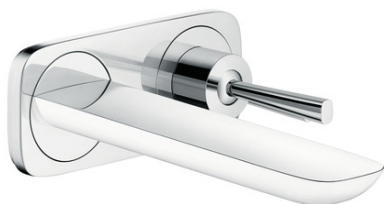

PuraVida
2-huls håndvaskarmatur til væg, 165 mm tud
Overflader : hvid/krom   Art.Nr.: 15084400

Beskrivelse

Kendetegn

- greb til montering til højre eller venstre
- fremspring 165 mm
- laminarstråle
- gennemstrømsmængde: 5 l/min
- vinkeljusterbar perlator
- joystick keramisk kartusche
- siventil, der ikke kan lukkes
- Kombineres med indbygningsdel 13622180 og lækagesikringer 96362000
- GDV 04/00135
- ETA VA 1.42/20100
- STA 1395

Produktdetaljer

VVS-nr.	702474140
Pris ekskl. moms	4.595,00 DKK
Pris inkl. moms *	5.743,75 DKK

Teknologi

Designpriser

Produktbillede