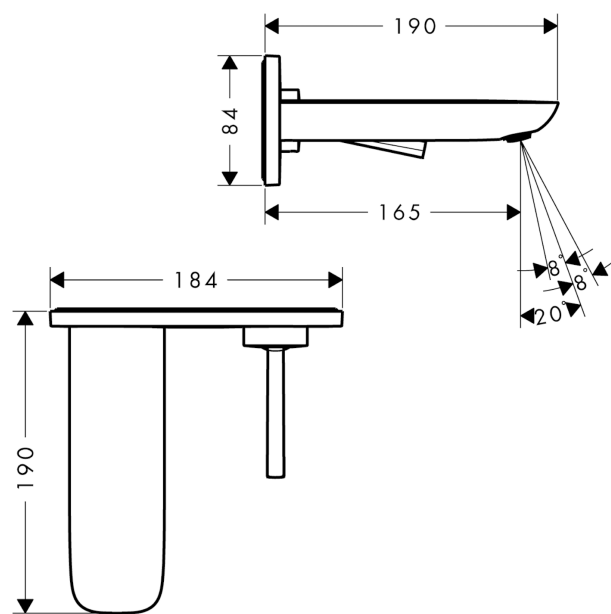

### Kendetegn

- greb til montering til højre eller venstre
- fremspring 165 mm
- laminarstråle
- gennemstrømsmængde: 5 l/min
- vinkeljusterbar perlator
- joystick keramisk kartusche
- siventil, der ikke kan lukkes
- Kombineres med indbygningsdel 13622180 og lækagesikringer 96362000
- GDV 04/00135
- ETA VA 1.42/20100
- STA 1395

## Måltegning

## Gennemløbsdiagram

**PuraVida**  
**2-huls håndvaskarmatur til væg, 165 mm tud**  
Overflader : hvid/krom    Art.Nr.: 15084400