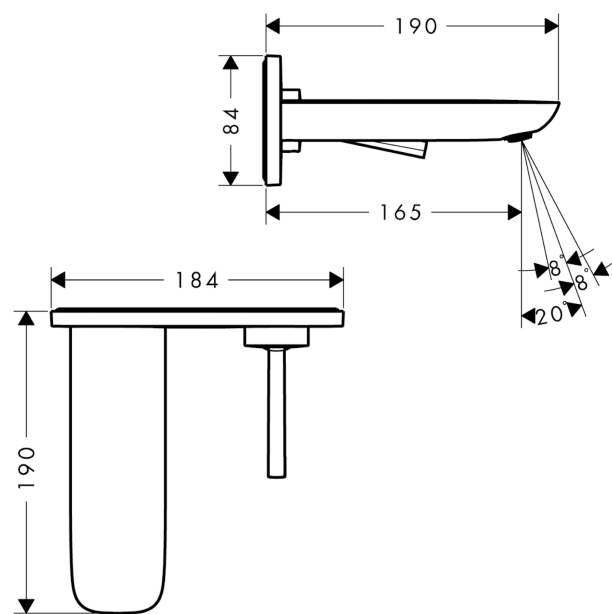

PuraVida
2-huls håndvaskarmatur til væg, 165 mm tud
 Overflader : krom Art.Nr.: 15084000

Beskrivelse

Kendetegn

- greb til montering til højre eller venstre
- fremspring 165 mm
- laminarstråle
- gennemstrømsmængde: 5 l/min
- vinkeljusterbar perlator
- joystick keramisk kartusche
- siventil, der ikke kan lukkes
- Kombineres med indbygningsdel 13622180 og lækagesikringer 96362000
- GDV 04/00135
- ETA VA 1.42/20100
- STA 1395

Produktdetaljer

VVS-nr. 702474104
 Pris ekskl. moms 4.595,00 DKK
 Pris inkl. moms * 5.743,75 DKK

Teknologi

Designpriser

Produktbillede

Måltegning

Gennemløbsdiagram

PuraVida
2-huls håndvaskarmatur til væg, 165 mm tud
Overflader : krom Art.Nr.: 15084000