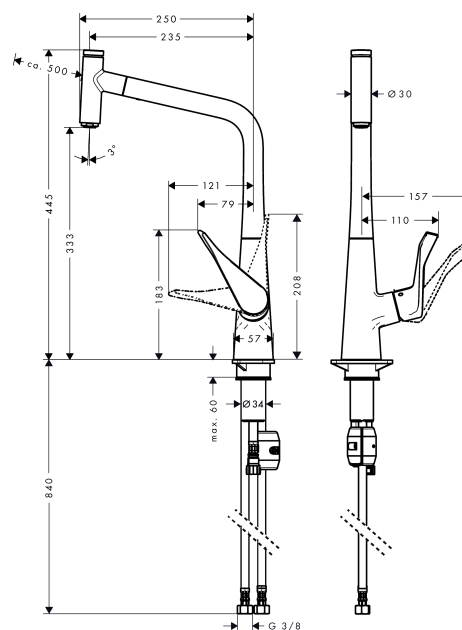

Metris Select

1-grebs køkkenarmatur 320 med udtrækstud

Overflader : stainless steel finish Art.Nr.: 14884800

Beskrivelse

Kendetegn

- ComfortZone 320
- svingningsområde 110° / 150°
- lodret grebpositionering
- laminarstråle
- Select-knap: til at åbne og lukke for vandet med et tryk
- MagFit magnetisk bruserholder
- gennemstrømsmængde 8 l/min
- keramisk kartusche
- G 3/8-tilslutningsslanger
- integreret kontraventil
- STA 1375

Produktdetaljer

VVS-nr.	705975180
Pris ekskl. moms	5.951,00 DKK
Pris inkl. moms *	7.438,75 DKK

Teknologi

Designpriser

Produktbillede

Måltegning

Gennemløbsdiagram