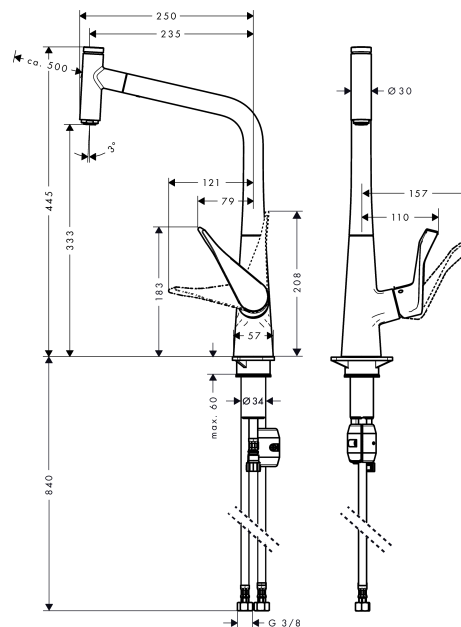

Metris Select

1-grebs køkkenarmatur 320 med udtrækstud

Overflader : krom Art.Nr.: 14884000

Beskrivelse

Kendetegn

- ComfortZone 320
- svingningsområde 110° / 150°
- lodret grebpositionering
- laminarstråle
- Select-knap: til at åbne og lukke for vandet med et tryk
- MagFit magnetisk brusarholder
- gennemstrømsmængde 8 l/min
- keramisk kartusche
- G 3/8-tilslutningsslanger
- integreret kontraventil
- STA 1375

Produktdetaljer

VVS-nr.	705975104
Pris ekskl. moms	4.578,00 DKK
Pris inkl. moms *	5.722,50 DKK

Teknologi

Designpriser

Produktbillede

Måltegning

Gennemløbsdiagram