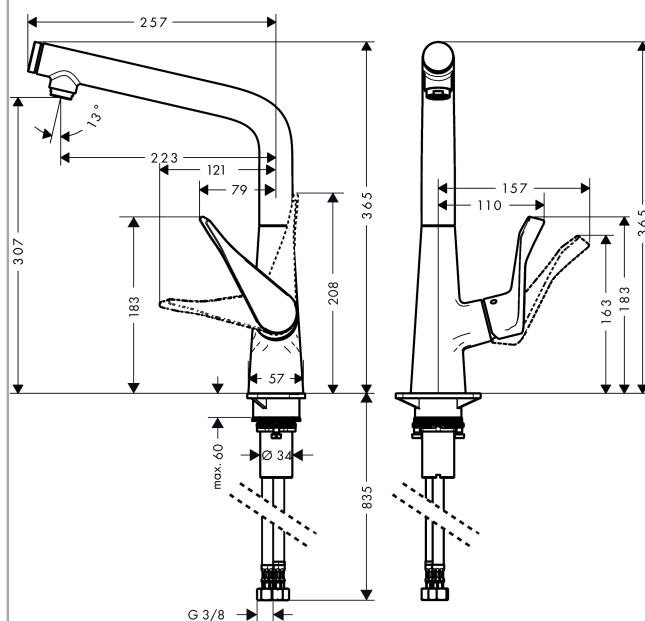

Metris Select

1-grebs køkkenarmatur 320

Overflader : krom Art.Nr.: 14883000

Beskrivelse

Kendetegn

- ComfortZone 320
- svingningsområde kan justeres i 3 trin på 110°, 150° eller 360°
- lodret grebpositionering
- laminarstråle
- Select-knap: til at åbne og lukke for vandet med et tryk
- gennemstrømsmængde 8 l/min
- keramisk kartusche
- G 3/8-tilslutningsslanger
- integreret kontraventil
- GDV 04/00091
- ETA VA1.42/20464
- STA 1433

Produktdetaljer

VVS-nr.	705974104
Pris ekskl. moms	4.007,00 DKK
Pris inkl. moms *	5.008,75 DKK

Teknologi

Produktbillede

Måltegning

Metris Select

1-grebs køkkenarmatur 320

Overflader : krom Art.Nr.: 14883000

Gennemløbsdiagram