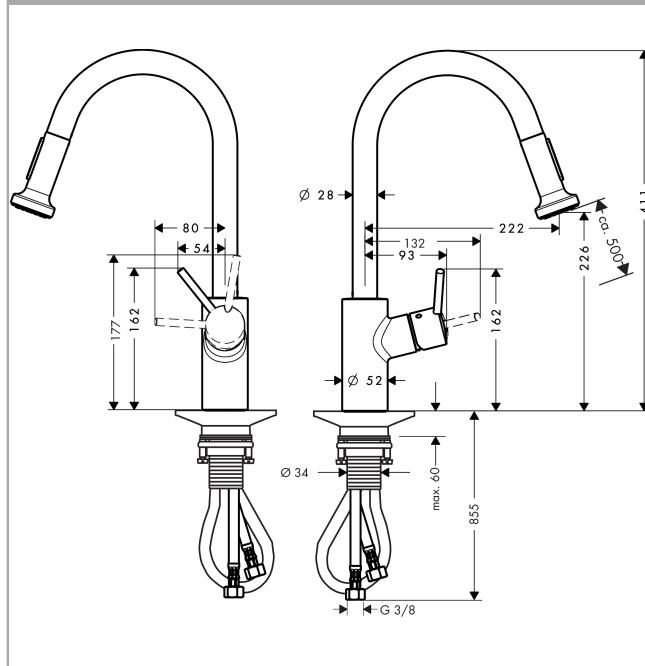

Talis S² Variarc
1-grebs køkkenarmatur med udtræksbruser
 Overflader : krom Art.Nr.: 14877000

Beskrivelse

Kendetegn

- svingningsområde 150°
- kan monteres foran et vindue
- standard højde for montering foran et vindue: basis højde 70 mm
- lodret grebpositionering
- normalstråle og brusestråle
- brusestråle ikke aflåselig
- MagFit magnetisk bruserholder
- Quick-Connect-bruserslange
- gennemstrømsmængde 11 l/min
- keramisk kartusche
- G 3/8-tilslutningsslanger
- integreret kontraventil
- ETA VA 1.42/17815
- STA 1375

Produktdetaljer

VVS-nr.	705856004
Pris ekskl. moms	3.999,00 DKK
Pris inkl. moms *	4.998,75 DKK

Teknologi

Produktbillede

Måltegning

Talis S² Variarc
1-grebs køkkenarmatur med udtræksbruser
 Overflader : krom Art.Nr.: 14877000

Gennemløbsdiagram