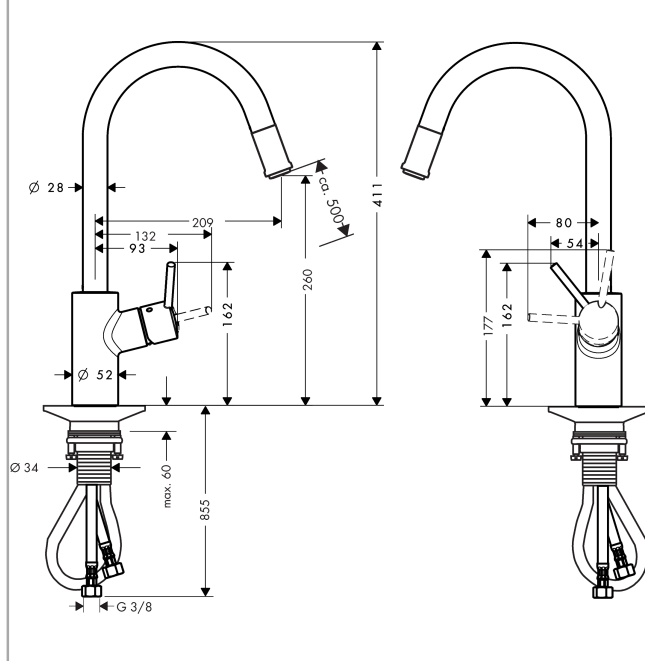

Talis S²

1-grebs køkkenarmatur med udtrækstud

Overflader : krom Art.Nr.: 14872000

Beskrivelse

Kendetegn

- svingningsområde 150°
- kan monteres foran et vindue
- standard højde for montering foran et vindue: basis højde 70 mm
- lodret grebpositionering
- normalstråle
- MagFit magnetisk brusersholder
- Quick-Connect-bruserslange
- gennemstrømsmængde 9 l/min
- keramisk kartusche
- G 3/8-tilslutningsslanger
- integreret kontraventil
- ETA VA 1.42/17815
- STA 1375

Produktdetaljer

VVS-nr.	705857004
Pris ekskl. moms	3.385,00 DKK
Pris inkl. moms *	4.231,25 DKK

Teknologi

Produktbillede

Måltegning

Talis S²

1-grebs køkkenarmatur med udtrækstud

Overflader : krom Art.Nr.: 14872000

Gennemløbsdiagram