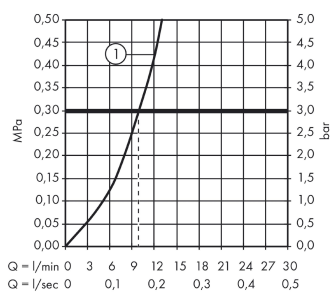

Gennemløbsdiagram

Gennemstrømningskapacitet
etgrebsarmaturer