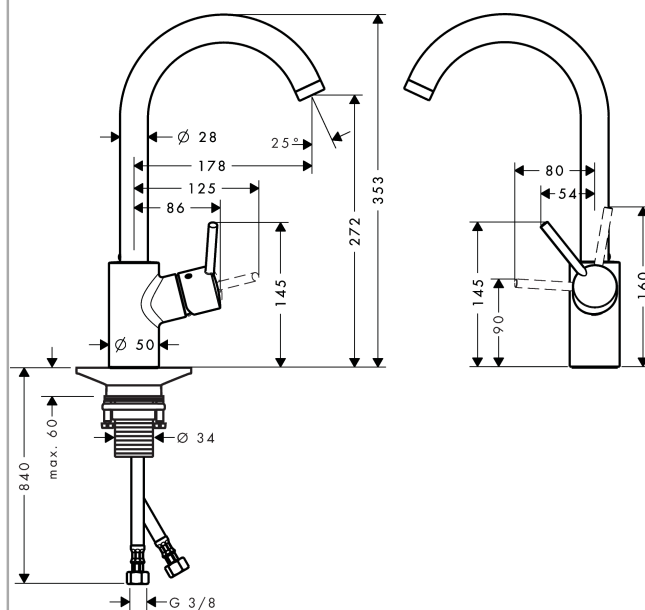

Måltegning