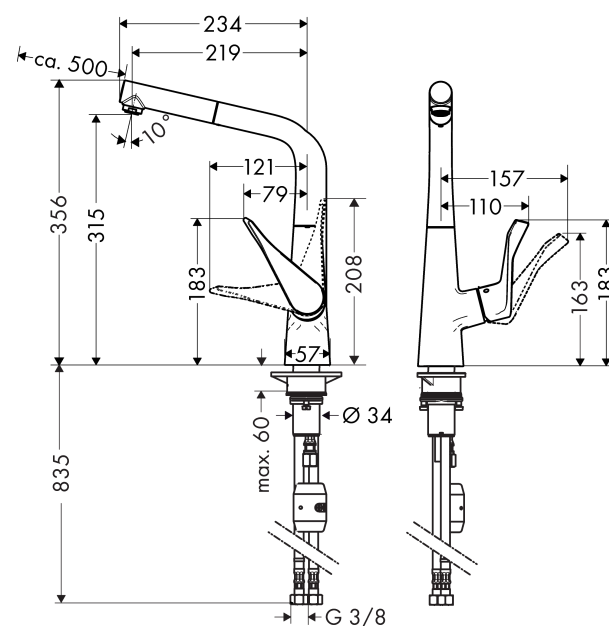

Metris

1-grebs køkkenarmatur 320 med udtrækstud

Overflader : krom Art.Nr.: 14821000

Beskrivelse

Kendetegn

- ComfortZone 320
- svingningsområde 110° / 150°
- lodret grebpositionering
- laminarstråle
- MagFit magnetisk brusersholder
- Quick-Connect-bruserslange
- gennemstrømsmængde 10 l/min
- keramisk kartusche
- G 3/8-tilslutningsslanger
- integreret kontraventil
- ETA VA 1.42/20355
- STA 1375

Produktdetaljer

VVS-nr.	705977104
Pris ekskl. moms	3.669,00 DKK
Pris inkl. moms *	4.586,25 DKK

Teknologi

Produktbillede

Måltegning

Gennemløbsdiagram