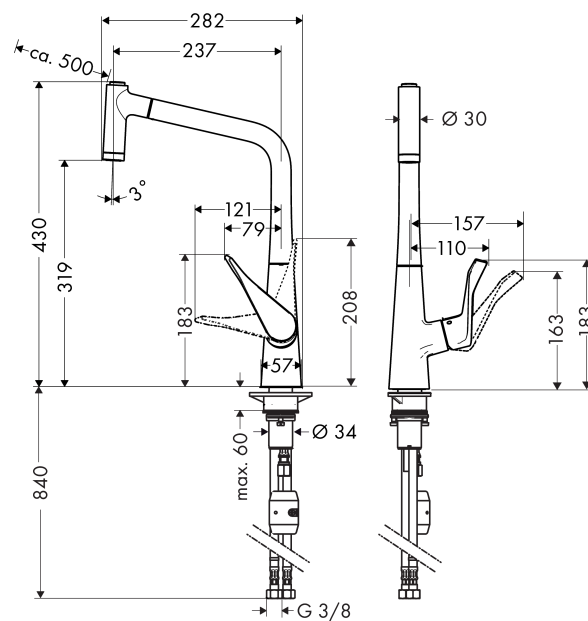

Metris

1-grebs køkkenarmatur 320 med udtræksbruser

Overflader : stainless steel finish Art.Nr.: 14820800

Beskrivelse

Kendetegn

- ComfortZone 320
- svingningsområde 110° / 150°
- lodret grebpositionering
- laminar- og brusestråle
- brusestråle aflåselig, strålereturstilling automatisk ved lukning af armaturet
- MagFit magnetisk bruserholder
- Quick-Connect-bruserslange
- gennemstrømsmængde 10 l/min
- keramisk kartusche
- G 3/8-tilslutningsslanger
- integreret kontraventil
- ETA VA 1.42/20355
- STA 1375

Produktdetaljer

VVS-nr.	705978180
Pris ekskl. moms	5.903,00 DKK
Pris inkl. moms *	7.378,75 DKK

Teknologi

Produktbillede

Måltegning

Metris

1-grebs køkkenarmatur 320 med udtræksbruser

Overflader : stainless steel finish Art.Nr.: 14820800

Gennemløbsdiagram