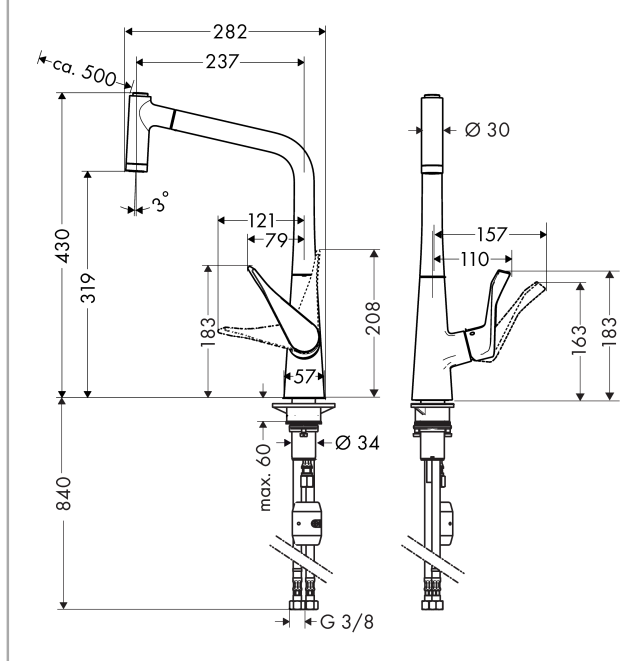

Metris

1-grebs køkkenarmatur 320 med udtræksbruser

Overflader : krom Art.Nr.: 14820000

Beskrivelse

Kendetegn

- ComfortZone 320
- svingningsområde 110° / 150°
- lodret grebpositionering
- laminar- og brusestråle
- brusestråle aflåselig, strålereturstilling automatisk ved lukning af armaturet
- MagFit magnetisk bruserholder
- Quick-Connect-bruserslange
- gennemstrømsmængde 10 l/min
- keramisk kartusche
- G 3/8-tilslutningsslanger
- integreret kontra ventil
- ETA VA 1.42/20355
- STA 1375

Produktdetaljer

VVS-nr.	705978104
Pris ekskl. moms	4.543,00 DKK
Pris inkl. moms *	5.678,75 DKK

Teknologi

Produktbillede

Måltegning

Metris

1-grebs køkkenarmatur 320 med udtræksbruser

Overflader : krom Art.Nr.: 14820000

Gennemløbsdiagram