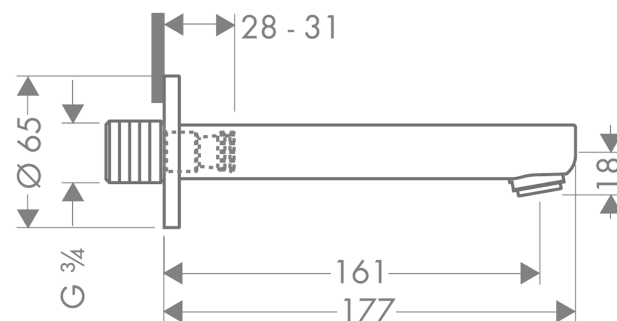

Måltegning