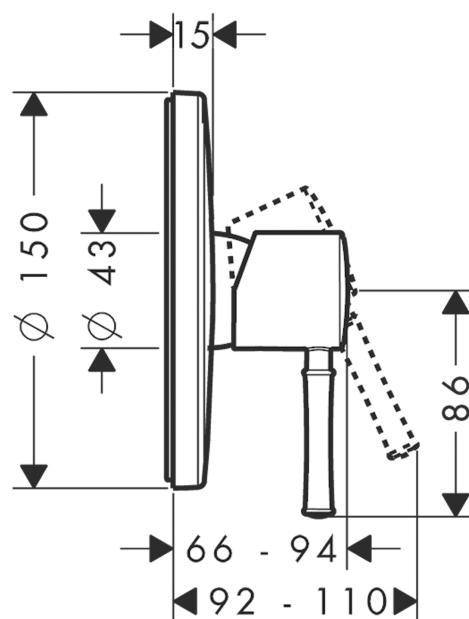

##### Kendetegn

- tilslutningstype: indbygningsdel
- keramisk kartusche
- mulighed for temperaturbegrænsning
- Kombineres med iBox Universal 01810180
- inklusive: greb, hylster, roset, funktionsblok
- ETA VA 1.42/18751
- STA 1392

#### Måltegning