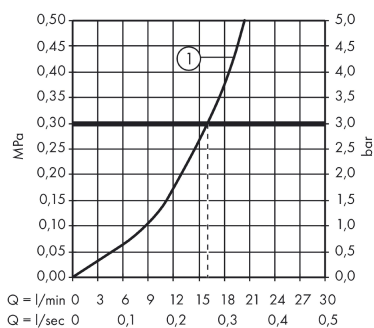

Produktdetaljer

VVS-nr.	726840004
Pris ekskl. moms	2.087,00 DKK
Pris inkl. moms *	2.608,75 DKK

Produktbillede

Måltegning

Gennemløbsdiagram

Shower outlet with 1B-resistance