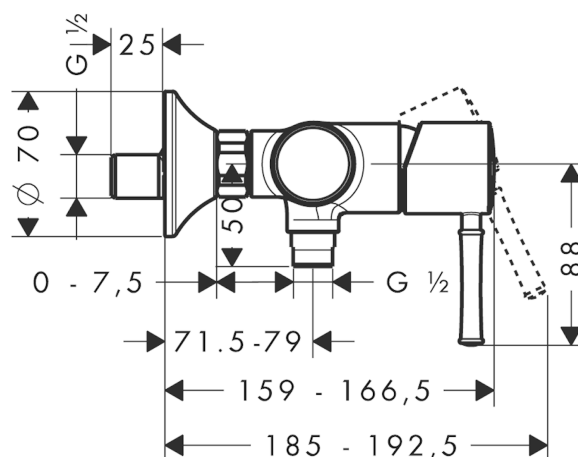

Talis Classic

1-grebs brusearmatur

Overflader : krom Art.Nr.: 14161000

Beskrivelse

Kendetegn

- tilslutningstype: S-tilslutninger
- stikmål: 150 mm ± 12 mm
- gennemstrømsmængde håndbrusertilslutning ved 3 bar: 16 l/min
- keramisk kartusche
- mulighed for temperaturbegrænsning
- med kontraventil
- med lyddæmper
- slangetilslutning DN15
- ETA VA 1.42/18603
- STA 1396

Produktdetaljer

VVS-nr.	726840004
Pris ekskl. moms	2.087,00 DKK
Pris inkl. moms *	2.608,75 DKK

Produktbillede

Måltegning

Gennemløbsdiagram

Shower outlet with 1B-resistance