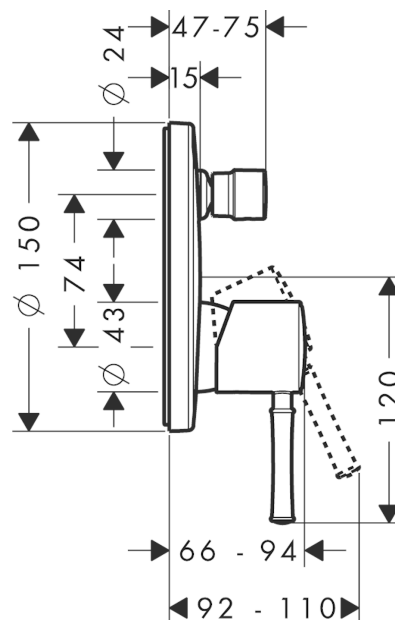

Talis Classic
1-grebs kar-/brusearmatur til indbygning
 Overflader : krom Art.Nr.: 14145000

Beskrivelse

Kendetegn

- tilslutningstype: indbygningsdel
- keramisk kartusche
- mulighed for temperaturbegrænsning
- med automatisk tilbagestilling
- kombineres med iBox universal 01810180
- inklusive: greb, hylster, roset, omskifter, funktionsblok
- ETA VA 1.42/18751
- STA 1392

Produktdetaljer

Pris ekskl. moms	1.677,00 DKK
Pris inkl. moms *	2.096,25 DKK

Produktbillede

Måltegning

Gennemløbsdiagram