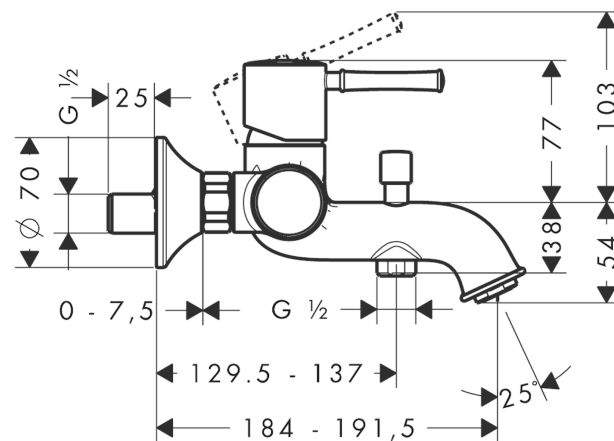

Talis Classic

1-grebs kar-/brusearmatur

Overflader : krom Art.Nr.: 14140000

Beskrivelse

Kendetegn

- fremspring 184 mm - 191,5 mm
- tilslutningstype: S-tilslutninger
- stikmål: 150 mm ± 12 mm
- normalstråle
- gennemstrømsmængde håndbrusertilslutning ved 3 bar: 16 l/min
- gennemstrømsmængde kartud (ved 3 bar): 20 l/min
- keramisk kartusche
- mulighed for temperaturbegrænsning
- med automatisk tilbagestilling
- kontraventil
- med lyddæmper
- ETA VA 1.42/18018
- STA 1396

Produktdetaljer

VVS-nr.	726841004
Pris ekskl. moms	2.645,00 DKK
Pris inkl. moms *	3.306,25 DKK

Teknologi

Produktbillede

Måltegning

Talis Classic

1-grebs kar-/brusearmatur

Overflader : krom Art.Nr.: 14140000

Gennemløbsdiagram