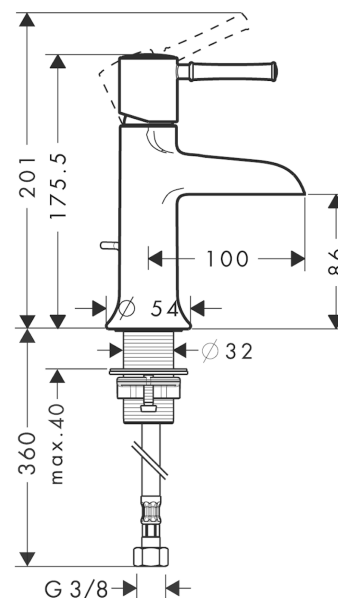

Talis Classic
1-grebs håndvaskarmatur 90 natural
 Overflader : krom Art.Nr.: 14127000

Beskrivelse

Kendetegn

- ComfortZone 90
- fremspring 100 mm
- laminarstråle
- gennemstrømsmængde: 5 l/min
- keramisk kartusche
- mulighed for temperaturbegrænsning
- løft-op ventil G 1 1/4
- GDV 04/00068
- ETA VA 1.42/18017
- STA 1370

Produktdetaljer

VVS-nr. 702074004
 Pris ekskl. moms 3.057,00 DKK
 Pris inkl. moms * 3.821,25 DKK

Teknologi

Produktbillede

Måltegning

Gennemløbsdiagram