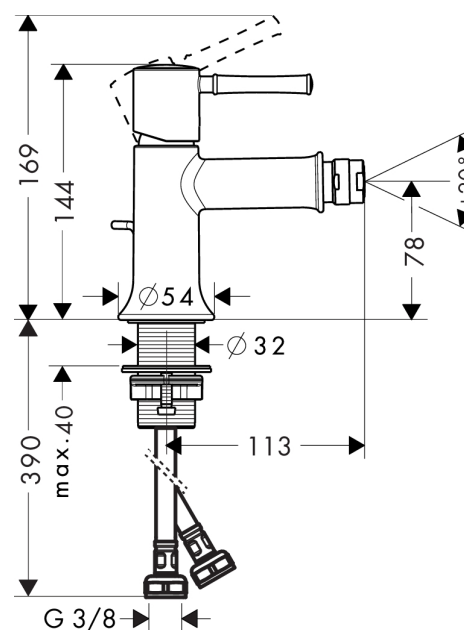

Talis Classic
1-grebs bidétarmatur
 Overflader : krom Art.Nr.: 14120000

Beskrivelse

Kendetegn

- fremspring 113 mm
- perlator med kugleled
- med fast tud
- normalstråle
- gennemstrømsmængde: 7,2 l/min
- keramisk kartusche
- mulighed for temperaturbegrænsning
- løft-op ventil G 1 1/4

Produktdetaljer

VVS-nr.	705404004
Pris ekskl. moms	2.007,00 DKK
Pris inkl. moms *	2.508,75 DKK

Teknologi

Produktbillede

Måltegning

Gennemløbsdiagram