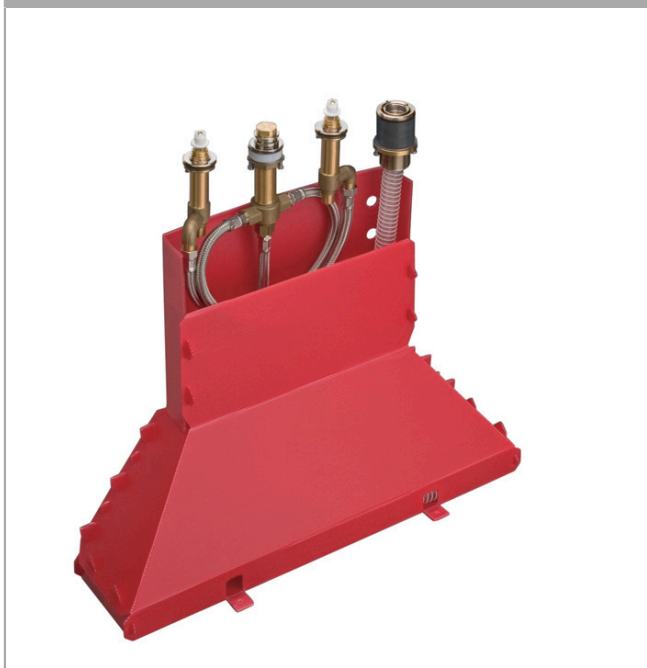

Indbygningsdel til 4-huls armatur til karkant

Overflader : ikke defineret Art.Nr.: 13444180

Beskrivelse

Kendetegn

- inklusive: indbygningsdel, Secuflex-slangesæt, Secubox
- maksimal udtrækningslængde håndbruser: 1,10 m

Produktdetaljer

VVS-nr.	725583004
Pris ekskl. moms	6.629,00 DKK
Pris inkl. moms *	8.286,25 DKK

Produktbillede