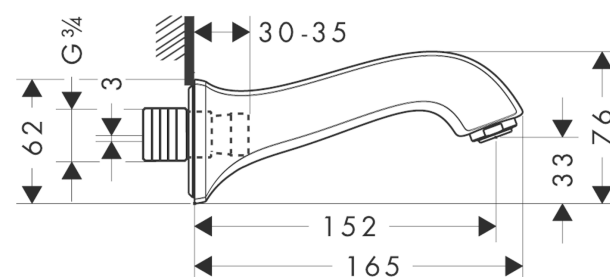

Metris Classic

Kartus

Overflader : krom Art.Nr.: 13413000

Beskrivelse

Kendetegn

- stilart: Classic
- fremspring 165 mm
- vægmontering
- gennemstrømsmængde: 20 l/min
- stråletype: normalstråle
- inklusive: tilslutningsnippel G

Produktdetaljer

Pris ekskl. moms 1.558,00 DKK

Pris inkl. moms * 1.947,50 DKK

Teknologi

Produktbillede

Måltegning