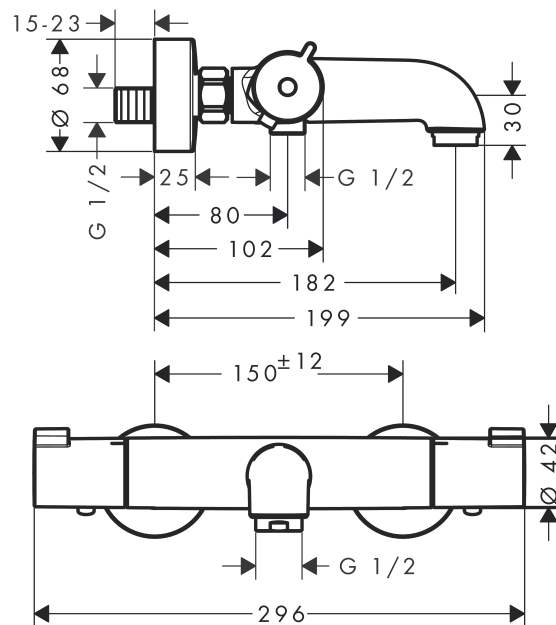

Ecostat

Ecostat 1001 CL kar-/brusermostat med rosetter og forskruninger

Overflader : krom Art.Nr.: 13201000

Beskrivelse

Kendetegn

- fremspring 182 mm
- 2 udtag
- termostatkartusche, afspærrings-/omskifterventil
- sikkerhedsspærre ved 40°C
- mulighed for temperaturbegrænsning
- gennemstrømsmængde håndbrusertilslutning ved 3 bar: 17 l/min
- gennemstrømsmængde kartud (ved 3 bar): 20 l/min
- stråletype: normalstråle
- kontraventil
- med lyddæmper
- inklusive smudsfangsi
- materiale: greb af metal
- stikmål: 150 mm ± 12 mm
- ETA VA 1.43/18227
- STA 1377

Produktdetaljer

VVS-nr.	722384204
Pris ekskl. moms	2.553,00 DKK
Pris inkl. moms *	3.191,25 DKK

Teknologi

Produktbillede

Måltegning

Ecostat

Ecostat 1001 CL kar-/brusermostat med rosetter og forskruninger

Overflader : krom Art.Nr.: 13201000

Gennemløbsdiagram