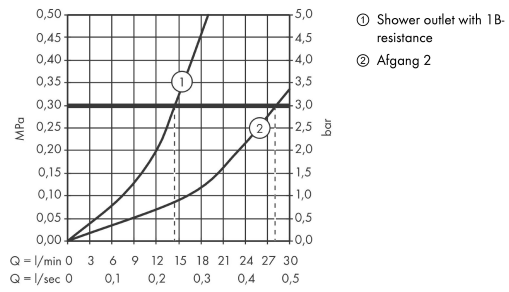

ShowerTablet Select

ShowerTablet Select 700 Universal brusetermostat med 2 udtag

Overflader : hvid/krom Art.Nr.: 13184400

Gennemløbsdiagram