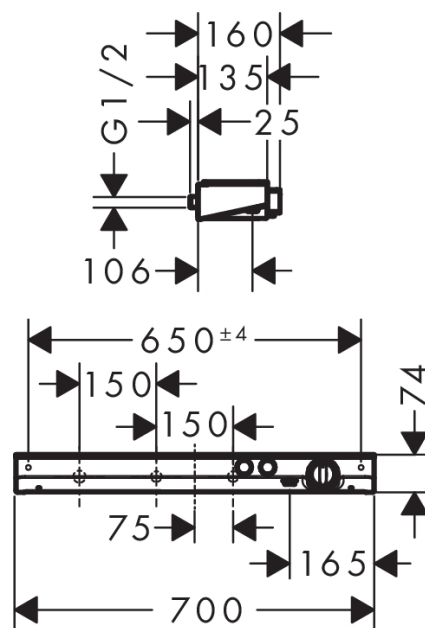

ShowerTablet Select
ShowerTablet Select 700 Universal brusetermostat med 2 udtag
Overflader : hvid/krom Art.Nr.: 13184400

Beskrivelse

Kendetegn

- 2 udtag
- samtidig anvendelse af 2 udtag
- start-/stop-ventil, termostatkartusche
- sikkerhedsspærre ved 40°C
- mulighed for temperaturbegrænsning
- gennemstrømsmængde håndbrusertilslutning ved 3 bar: 14 l/min
- gennemstrømsmængde øvre udtag: 28 l/min
- hyld af sikkerhedsglas
- overflade hylde: krom eller hvid
- med isoleret vandføring
- kontraventil
- med lyddæmper
- inklusiv smudsfangsi
- stikmål: 150 mm
- kombineres med håndbruser samt en hovedbruser via indbygget forbindelse i væg
- tryk på Select-knap for at åbne/lukke vandet
- STA 1427

Produktdetaljer

VVS-nr.	722355140
Pris ekskl. moms	10.899,00 DKK
Pris inkl. moms *	13.623,75 DKK

Teknologi

Designpriser

reddot award 2015
winner

Produktbillede

Måltegning