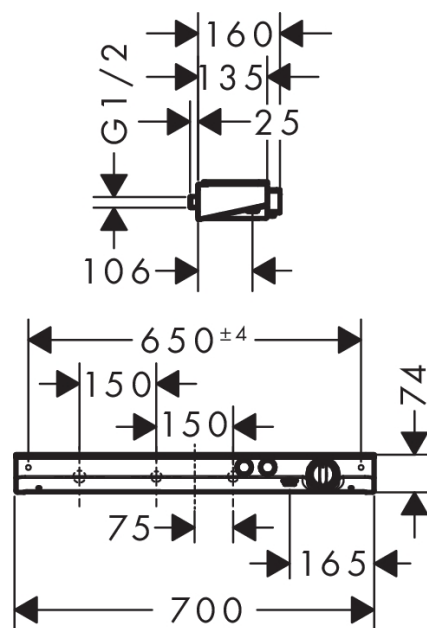

ShowerTablet Select

ShowerTablet Select 700 Universal brusetermostat med 2 udtag

Overflader : krom Art.Nr.: 13184000

Beskrivelse

Kendetegn

- 2 udtag
- samtidig anvendelse af 2 udtag
- start-/stop-ventil, termostatkartusche
- sikkerhedsspærre ved 40°C
- mulighed for temperaturbegrænsning
- gennemstrømsmængde håndbrusertilslutning ved 3 bar: 14 l/min
- gennemstrømsmængde øvre udtag: 28 l/min
- hyld af sikkerhedsglas
- overflade hylde: krom eller hvid
- med isoleret vandføring
- kontraventil
- med lyddæmper
- inklusiv smudsfangsi
- stikmål: 150 mm
- kombineres med håndbruser samt en hovedbruser via indbygget forbindelse i væg
- tryk på Select-knap for at åbne/lukke vandet
- STA 1427

Produktdetaljer

VVS-nr.	722355104
Pris ekskl. moms	10.899,00 DKK
Pris inkl. moms *	13.623,75 DKK

Teknologi

Designpriser

reddot award 2015
winner

Produktbillede

Måltegning

ShowerTablet Select

ShowerTablet Select 700 Universal brusetermostat med 2 udtag

Overflader : krom Art.Nr.: 13184000

Gennemløbsdiagram

ShowerTablet Select

ShowerTablet Select 700 Universal brusetermostat med 2 udtag

Overflader : krom Art.Nr.: 13184000