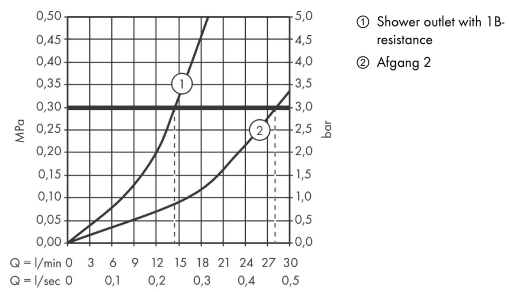

ShowerTablet Select

ShowerTablet Select 700 Universal brusetermostat med 2 udtag

Overflader : krom Art.Nr.: 13184000

Gennemløbsdiagram