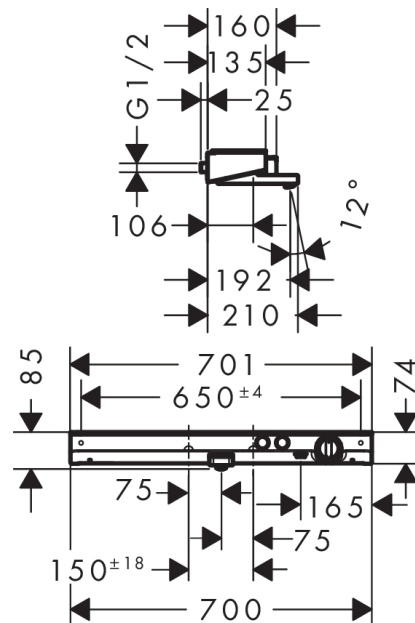

ShowerTablet Select
ShowerTablet Select 700 Universal kar-/brusetermostat
 Overflader : hvid/krom Art.Nr.: 13183400

Beskrivelse

Kendetegn

- fremspring 192 mm
- 2 udtag
- samtidig anvendelse af 2 udtag
- start-/stop-ventil, termostatkartusche
- sikkerhedsspærre ved 40°C
- mulighed for temperaturbegrænsning
- gennemstrømsmængde håndbrusertilslutning ved 3 bar: 15 l/min
- gennemstrømsmængde kartud (ved 3 bar): 20 l/min
- hylde af sikkerhedsglas
- overflade hylde: krom eller hvid
- med isoleret vandføring
- kontraventil
- med lyddæmper
- inklusive smudsfangsi
- stikmål: 150 ± 18 mm
- tryk på Select-knap for at åbne/lukke vandet
- STA 1427

Produktdetaljer

VVS-nr.	722356140
Pris ekskl. moms	13.015,00 DKK
Pris inkl. moms *	16.268,75 DKK

Teknologi

Designpriser

Produktbillede

Måltegning

ShowerTablet Select
ShowerTablet Select 700 Universal kar-/brusetermostat
Overflader : hvid/krom Art.Nr.: 13183400

Gennemløbsdiagram