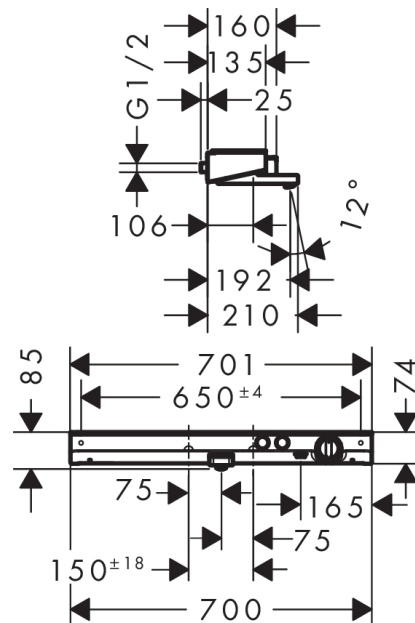

ShowerTablet Select
ShowerTablet Select 700 Universal kar-/bruseremostat
 Overflader : krom Art.Nr.: 13183000

Beskrivelse

Kendetegn

- fremspring 192 mm
- 2 udtag
- samtidig anvendelse af 2 udtag
- start-/stop-ventil, termostatkartusche
- sikkerhedsspærre ved 40°C
- mulighed for temperaturbegrænsning
- gennemstrømsmængde håndbrusertilslutning ved 3 bar: 15 l/min
- gennemstrømsmængde kartud (ved 3 bar): 20 l/min
- hylde af sikkerhedsglas
- overflade hylde: krom eller hvid
- med isoleret vandføring
- kontraventil
- med lyddæmper
- inklusive smudsfangsi
- stikmål: 150 ± 18 mm
- tryk på Select-knap for at åbne/lukke vandet
- STA 1427

Produktdetaljer

VVS-nr.	722356104
Pris ekskl. moms	13.015,00 DKK
Pris inkl. moms *	16.268,75 DKK

Teknologi

Designpriser

Produktbillede

Måltegning

ShowerTablet Select
ShowerTablet Select 700 Universal kar-/bruseremostat
Overflader : krom Art.Nr.: 13183000

Gennemløbsdiagram