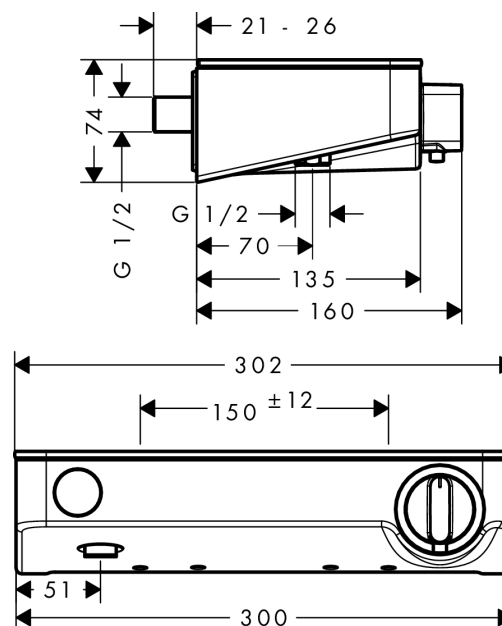

Måltegning