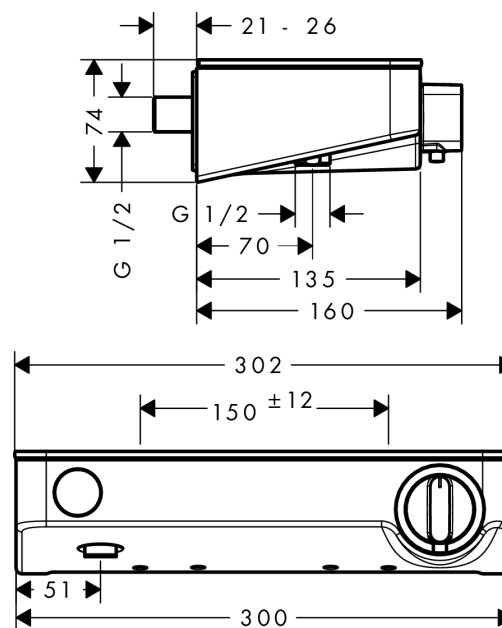

Måltegning