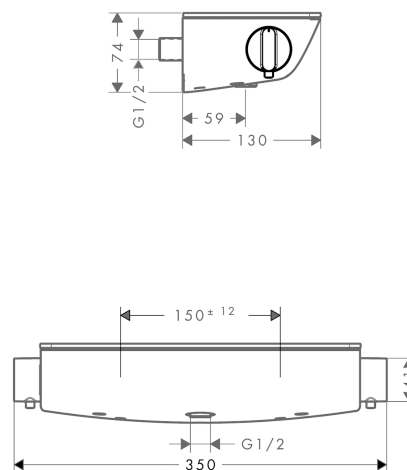

Måltegning