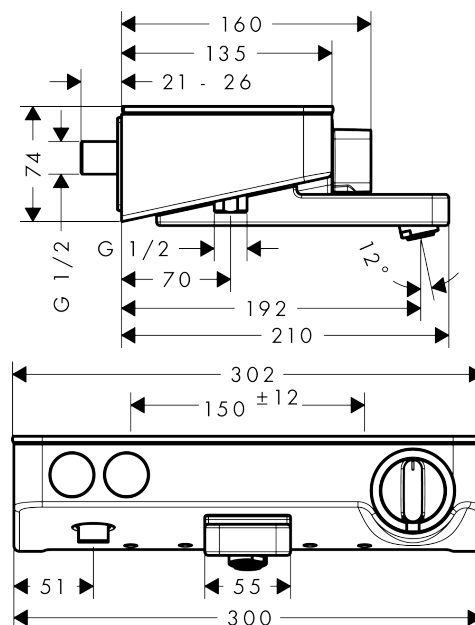

Måltegning