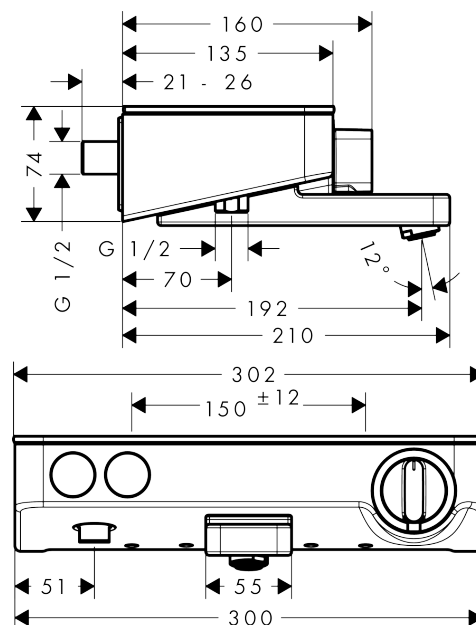

Måltegning