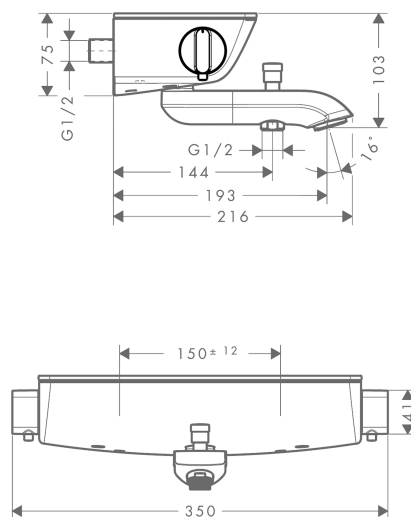

Måltegning