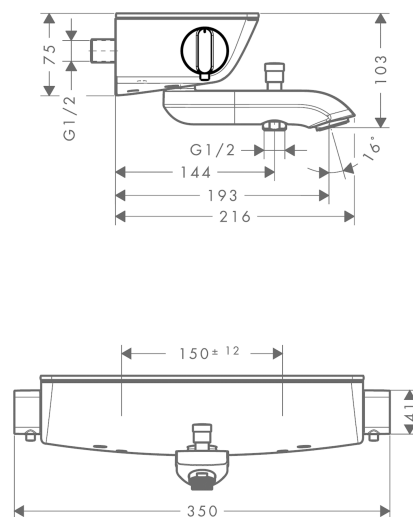

Måltegning