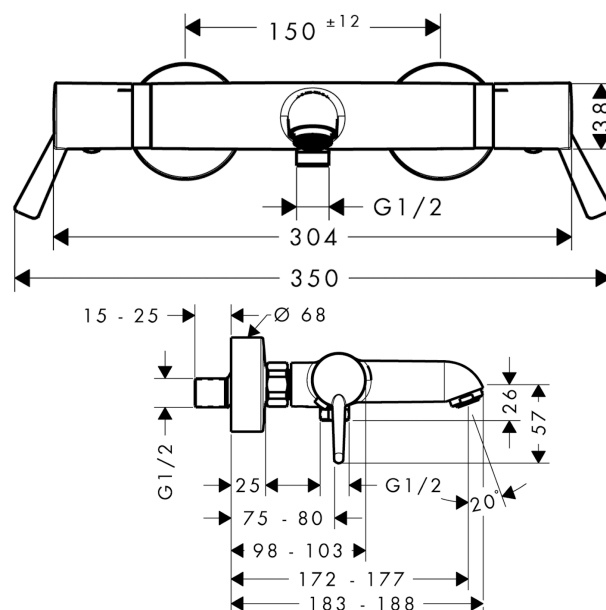

Måltegning