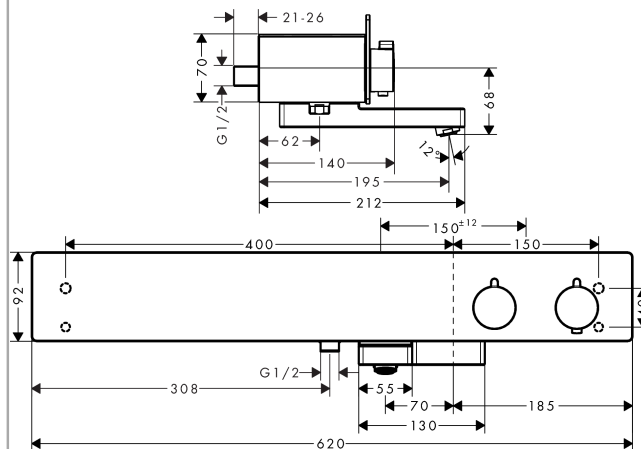

ShowerTablet

ShowerTablet 600 kar-/brusetermostat

Overflader : hvid/krom Art.Nr.: 13109400

Beskrivelse

Kendetegn

- fremspring 195 mm
- 2 udtag
- brug af 2 udtag samtidig ikke muligt
- termostatkartusche, af-/omskifterventil
- sikkerhedsspærre ved 40°C
- mulighed for temperaturbegrænsning
- gennemstrømsmængde håndbrusertilslutning ved 3 bar: 14 l/min
- gennemstrømsmængde kartud (ved 3 bar): 20 l/min
- overflade hylde: anodiseret aluminium
- med isoleret vandføring
- kontraventil
- med lyddæmper
- inklusive smudsfangsi
- materiale: greb af metal
- stikmål: 150 mm ± 12 mm

Produktdetaljer

VVS-nr.	722356274
Pris ekskl. moms	7.332,00 DKK
Pris inkl. moms *	9.165,00 DKK

Teknologi

Designpriser

Produktbillede

Måltegning

ShowerTablet

ShowerTablet 600 kar-/bruseremostat

Overflader : hvid/krom Art.Nr.: 13109400

Gennemløbsdiagram