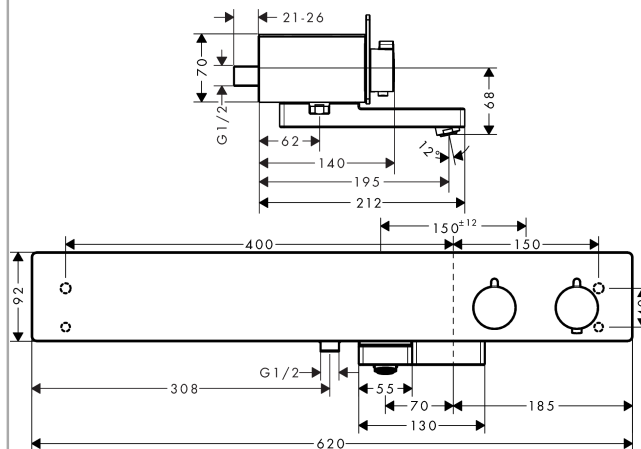

Måltegning