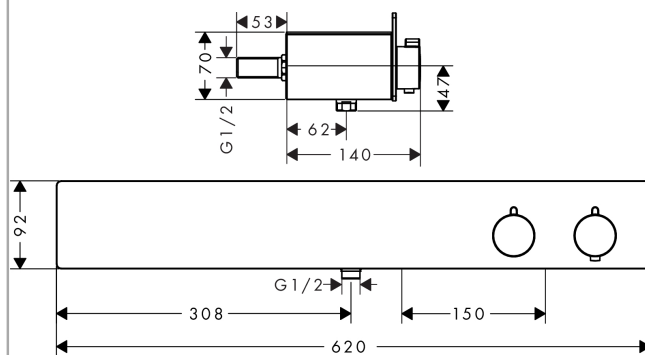

ShowerTablet

ShowerTablet 600 Universal brusetermostat til 2 udtag

Overflader : hvid/krom Art.Nr.: 13108400

Beskrivelse

Kendetegn

- 2 udtag
- Mængderegulering og omskifterventil til 2 udtag
- af-/omskifterventil, termostatkartusche
- sikkerhedsspærre ved 40°C
- mulighed for temperaturbegrænsning
- gennemstrømsmængde håndbrusertilslutning ved 3 bar: 14 l/min
- gennemstrømsmængde øvre udtag: 28 l/min
- overflade hylde: anodiseret aluminium
- skærm: sikkerhedsglas i hvid og krom
- med isoleret vandføring
- kontraventil
- med lyddæmper
- materiale: greb af metal
- inklusiv smudsfangsi
- stikmål: 150 mm
- kombineres med indbygningsdel 13129180 og 1 sæt lækagesikringer 96362000
- kombineres med håndbruser samt en hovedbruser via indbygget forbindelse i væg

Produktdetaljer

VVS-nr.	722355274
Pris ekskl. moms	6.313,00 DKK
Pris inkl. moms *	7.891,25 DKK

Designpriser

Produktbillede

Måltegning

ShowerTablet

ShowerTablet 600 Universal brusetermostat til 2 udtag

Overflader : hvid/krom Art.Nr.: 13108400

Gennemløbsdiagram