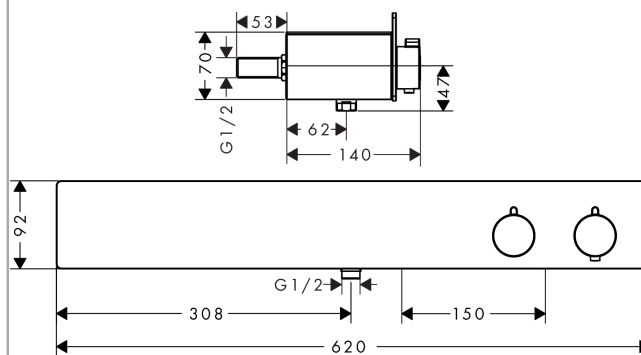

##### Kendetegn

- 2 udtag
- Mængderegulering og omskifterventil til 2 udtag
- af-/omskifterventil, termostatkartusche
- sikkerhedsspærre ved 40°C
- mulighed for temperaturbegrænsning
- gennemstrømsmængde håndbrusertilslutning ved 3 bar: 14 l/min
- gennemstrømsmængde øvre udtag: 28 l/min
- overflade hylde: anodiseret aluminium
- skærm: sikkerhedsglas i hvid og krom
- med isoleret vandføring
- kontraventil
- med lyddæmper
- materiale: greb af metal
- inklusiv smudsfangsi
- stikmål: 150 mm
- kombineres med indbygningsdel 13129180 og 1 sæt lækagesikringer 96362000
- kombineres med håndbruser samt en hovedbruser via indbygget forbindelse i væg

#### Måltegning