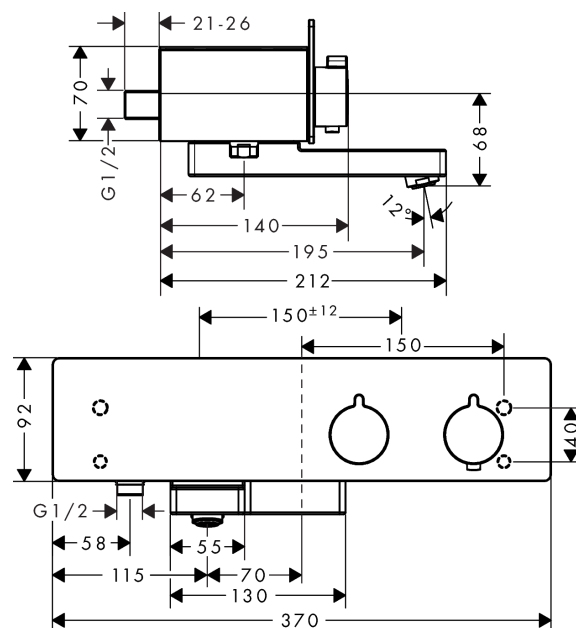

ShowerTablet

ShowerTablet 350 kar-/brusertermostat

Overflader : hvid/krom Art.Nr.: 13107400

Beskrivelse

Kendetegn

- sikkerhedsglas i hvid og krom
- fremspring 195 mm
- 2 udtag
- brug af 2 udtag samtidig ikke muligt
- termostatkartusche, af-/omskifterventil
- sikkerhedsspærre ved 40°C
- mulighed for temperaturbegrænsning
- gennemstrømsmængde håndbrusertilslutning ved 3 bar: 14 l/min
- gennemstrømsmængde kartud (ved 3 bar): 20 l/min
- overflade hylde: anodiseret aluminium
- med isoleret vandføring
- kontraventil
- med lyddæmper
- inklusive smudsfangsi
- materiale: greb af metal
- stikmål: 150 mm ± 12 mm

Produktdetaljer

| | |
|-------------------|--------------|
| VVS-nr. | 722356254 |
| Pris ekskl. moms | 4.277,00 DKK |
| Pris inkl. moms * | 5.346,25 DKK |

Teknologi

Designpriser

Produktbillede

Måltegning

ShowerTablet

ShowerTablet 350 kar-/bruseretmostat

Overflader : hvid/krom Art.Nr.: 13107400

Gennemløbsdiagram