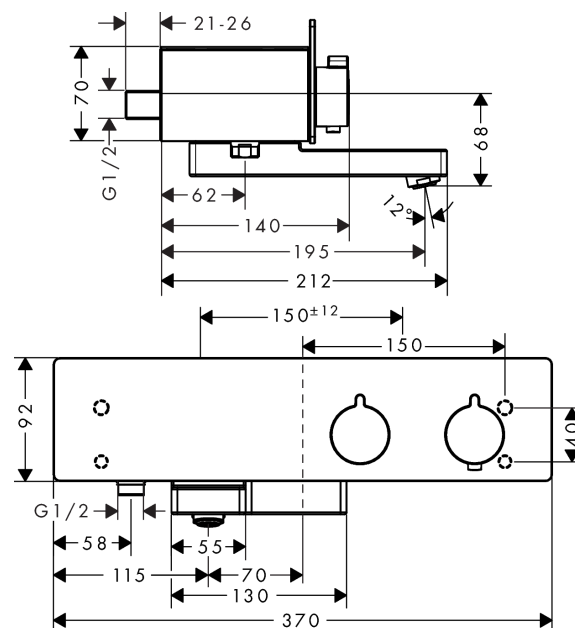

ShowerTablet
ShowerTablet 350 kar-/brusetermostat
 Overflader : krom Art.Nr.: 13107000

Beskrivelse

Kendetegn

- sikkerhedsglas i hvid og krom
- fremspring 195 mm
- 2 udtag
- brug af 2 udtag samtidig ikke muligt
- termostatkartusche, af-/omskifterventil
- sikkerhedsspærre ved 40°C
- mulighed for temperaturbegrænsning
- gennemstrømsmængde håndbrusertilslutning ved 3 bar: 14 l/min
- gennemstrømsmængde kartud (ved 3 bar): 20 l/min
- overflade hylde: anodiseret aluminium
- med isoleret vandføring
- kontraventil
- med lyddæmper
- inklusive smudsfangsi
- materiale: greb af metal
- stikmål: 150 mm ± 12 mm

Produktdetaljer

VVS-nr.	722356214
Pris ekskl. moms	4.277,00 DKK
Pris inkl. moms *	5.346,25 DKK

Teknologi

Designpriser

Produktbillede

Måltegning

ShowerTablet
ShowerTablet 350 kar-/bruseretmostat
Overflader : krom Art.Nr.: 13107000

Gennemløbsdiagram