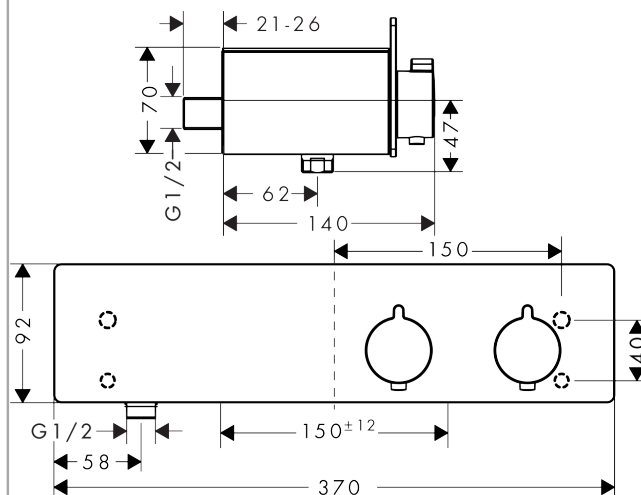

ShowerTablet

ShowerTablet 350 brusetermostat

Overflader : hvid/krom Art.Nr.: 13102400

Beskrivelse

Kendetegn

- 1 udtag
- Mængderegulering for 1 udtag
- termostatkartusche, af-/omskifterventil
- sikkerhedsspærre ved 40°C
- mulighed for temperaturbegrænsning
- gennemstrømsmængde håndbrusertilslutning ved 3 bar: 15 l/min
- overflade hylde: anodiseret aluminium
- skærm: sikkerhedsglas i hvid og krom
- Ecostop-knap begrænser vandforbrug til 10 l/min
- med isoleret vandføring
- kontraventil
- med lyddæmper
- materiale: greb af metal
- inklusiv smudsfangsi
- stikmål: 150 mm ± 12 mm

Produktdetaljer

VVS-nr.	722359254
Pris ekskl. moms	3.259,00 DKK
Pris inkl. moms *	4.073,75 DKK

Teknologi

Designpriser

Produktbillede

Måltegning

ShowerTablet

ShowerTablet 350 brusetermostat

Overflader : hvid/krom Art.Nr.: 13102400

Gennemløbsdiagram